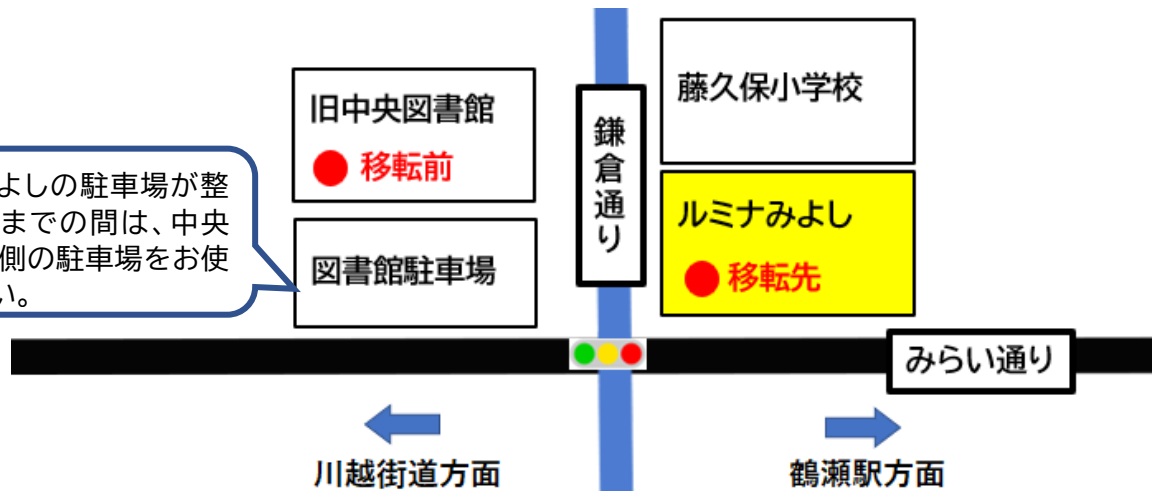

三芳町立中央図書館・竹間沢分館・配本所

臨時休館のお知らせ

令和8年

6月1日(月)～8月31日(月)

上記の期間、中央図書館の移転に伴い

中央図書館、竹間沢分館、配本所を休館いたします。

休館中はブックポストでの返却のみ行い、その他のサービスは休止させていただきます。

皆さまにはご不便をおかけいたしますが、ご理解ご協力のほどよろしくお願いいたします。

新図書館は、

三芳町未来創造拠点施設「ルミナみよし」2階にて
9月1日(火) 13時 から開館を予定しております。

ルミナみよしの駐車場が整備させるまでの間は、中央図書館南側の駐車場をお使いください。

問い合わせ:三芳町立中央図書館 049(258)6464

新図書館住所:入間郡三芳町大字藤久保7237番地

三芳町未来創造拠点施設 ルミナみよし 2階 三芳町立中央図書館